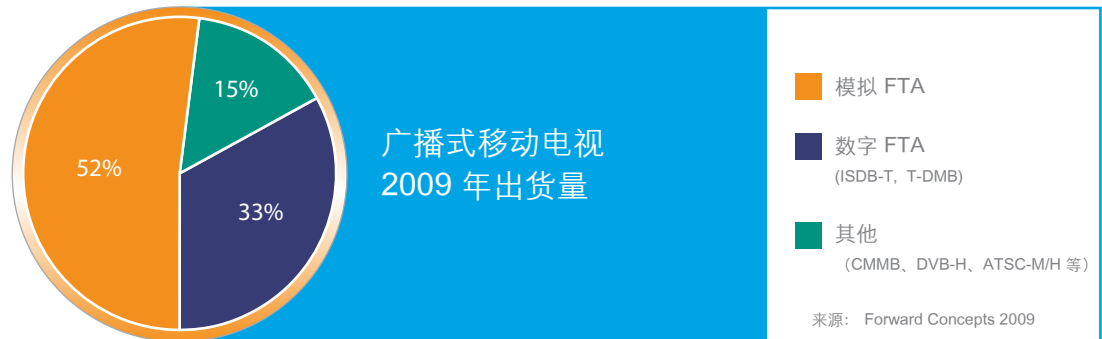

关于实时、免费播放的移动电视

实时免费的移动电视就是让消费者在移动设备上能接收到免费的、实时的电视节目, 这些电视节目与消费者在家中电视机上所收看的节目完全相同。实时免费的移动电视使移动及便携式设备能够接收模拟和数字制式的地面广播信号, 例如 NTSC、PAL、SECAM 和 DVB-T。

市场分析机构 Forward Concepts 预测, 2009 年模拟移动电视手机将占到广播式电视手机总出货量的一半以上。而综合模拟和数字制式的免费广播式电视手机的总和占到所有手机出货量的 85%。